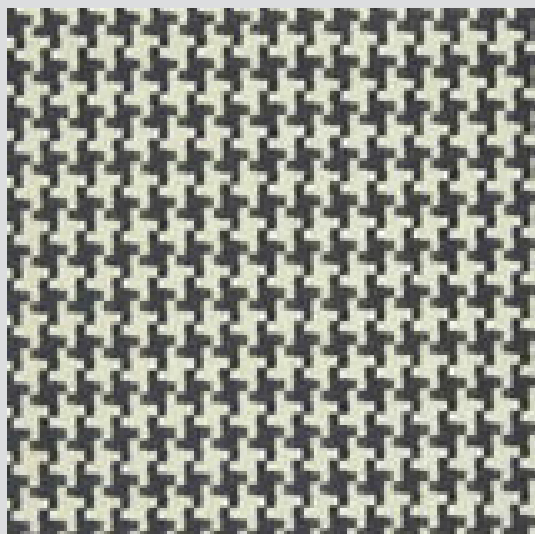

# Série **- 1 -**

Série 1

Collinet

**Siracusa Linen** - ref. F1950/03

**Iona Ash** - ref. F1989/15

Zeno Delft - ref. F1982/10

Zeno Noir - ref. F1982/01

Sicilia Ink - ref. F1949/16