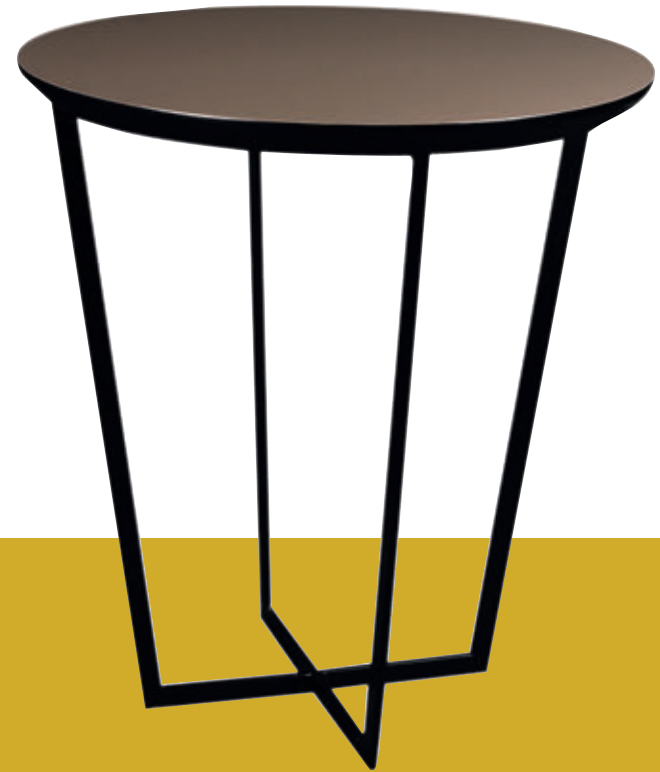

## Banquette BURG

sur-mesure  
dossier avec bandes séparées  
calpinage à définir  
assise faux coussin sur socle bois

pied en métal  
laque noir mat

*Bout de table SOHO*

ref. 1324

I ∅  
60 56

pied en métal  
laque noir mat

▲  
*Banquette MAC MAHON*

## Fauteuil BASTILLE

ref. 1858