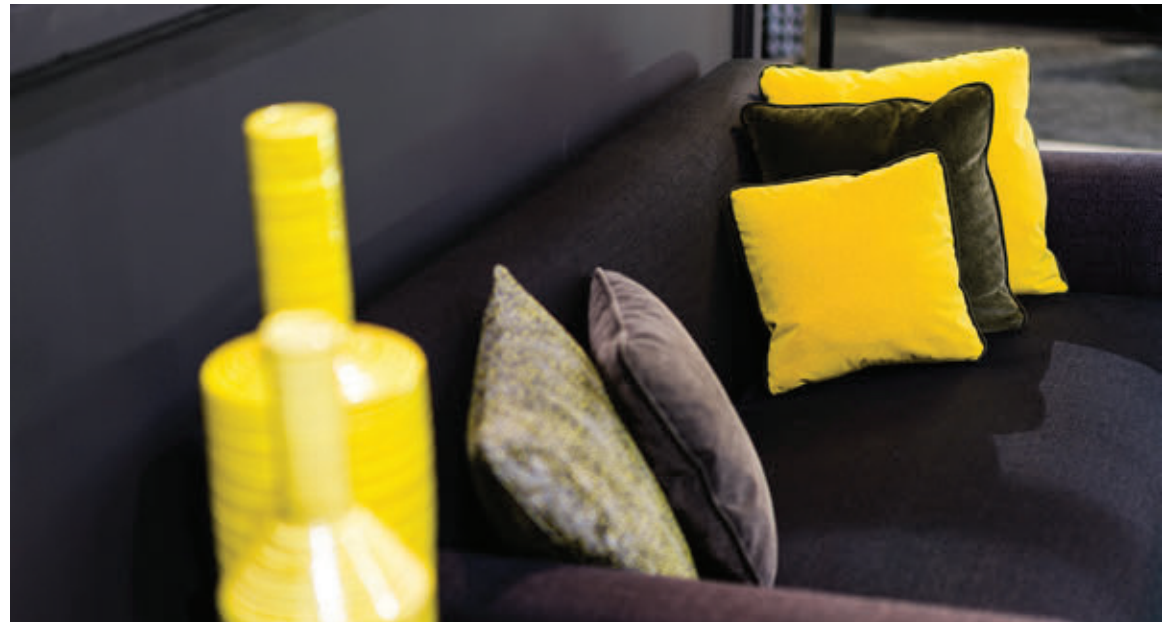

## CAMELIA

Chaise  
ref. 1855

Fauteuils  
ref. 1857

ref. 1856

*Table de repas  
NORMANDIE  
ref. 969*

*Table basse SOHO*

ref. 1322

I ∅  
45 80